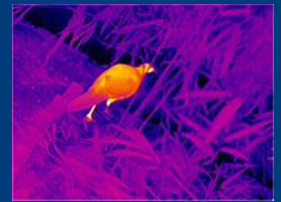

# E6 PRO Wärmebildmonokular der Extraklasse

640x480 Pixel / 50Hz / 50mm  
 kompakt und leistungstark in kleiner Bauform  
 Vox-Detektor  
 50Hz/60Hz  
 intelligentes Image-Processing  
 marktführende Bildqualität

Distanz 60m

WIFI

17um

50Hz

Bilder

Videos

Paletten

DDE

## technische Spezifikationen

Auflösung	640x480 Pixel
Pixelgrösse	17µm
Objektiv	50mm
Blickwinkel	12° (50mm)
Blende	F=1.0
Sensitivität	50mk
Bildfrequenz	50Hz/60Hz
Vergrosserung	3.5x
Batteriedauer	3.5h
Wifi	integriert
Photos	Integriert
Videos	Integriert
Digitaler Zoom	2x / 4x / 8x
IP-Schutzklasse	IP66
Gewicht	550g
Grösse	70x70x220mm